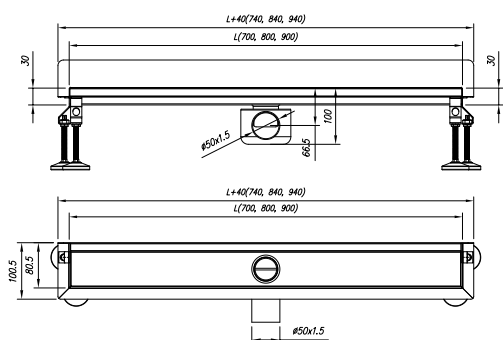

Roosters		
Naam	Lengte [mm]	Ref.
GOCCIA	Op voorraad: 700, 800, 900 Op bestelling: 1000, 1200	02.067007*.03
VIPERA		03.067007*.03
QUADRO		05.067007*.03
PIETRA		06.067007*.03
FAGIOLI	Op bestelling: 700, 800, 900, 1000, 1200	04.067007*.03
PIAZZA		01.067007*.03

* Cijfers die overeenkomen met de lengte van de goot, bijv.: 02.067007.03 is rooster GOCCIA met een lengte van 700 mm

PIAZZA

GOCCIA

VIPERA

FAGIOLI

QUADRO

PIETRA

BADKAMERAUFVOERGOTEN

* Cijfers die overeenkomen met de lengte van de goot, bijv.: 02.067007.03 is rooster GOCCIA met een lengte van 700 mm

PIAZZA

GOCCIA

VIPERA

FAGIOLI

QUADRO

PIETRA

DOUCHEBAKKEN

Ref.	Afmetingen [mm]	Hoogte [mm]
00.208008.07	800 x 800	40
00.209009.07	900 x 900	40

ROESTVRIJ STALEN DOUCHEBAK