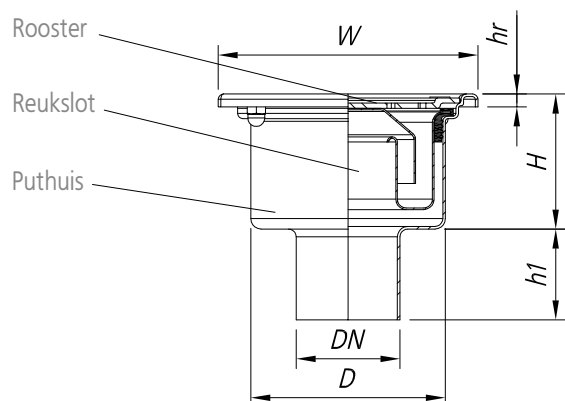

BADKAMEROPLOSSINGEN

BADKAMERAFVOERPUTTEN

BADKAMERAFVOERPUTTEN WL100/40 MET VERTICALE AFVOER

Symbool		WL100/40V1
Ref. van een complete afvoerput mat.304		00.063040.02 - *
Afmetingen [mm]	DN	40
	H	57
	H1	-
	h1	35
	D	77
	W	100x100
	hr	1,5

Het nummer van de volledige afvoerput moet worden aangevuld met het (de) overeenkomstige symbo(o)l(en) en/of het catalogusnummer van het rooster.

FIORE
REF. 02.063040.01

CERCHIO
REF. 01.063040.01

GOCCIA
REF. 03.063040.01

BADKAMERAFVOERPUTTEN

BADKAMERAFVOERPUTTEN WL100/32 MET HORIZONTALE AFVOER

Symbool		WI100/32H1
Ref. van een complete afvoerput mat.304		00.063040.02 - *
Afmetingen [mm]	DN	32
	H	58
	H1	42
	h1	30
	D	77
	W	100x100
	hr	1,5

* Cijfers die overeenkomen met de lengte van de goot, bijv.: 02.067007.03 is rooster GOCCIA met een lengte van 700 mm

PIAZZA

GOCCIA

VIPERA

FAGIOLI

QUADRO

PIETRA

BADKAMERAUFVOERGOTEN