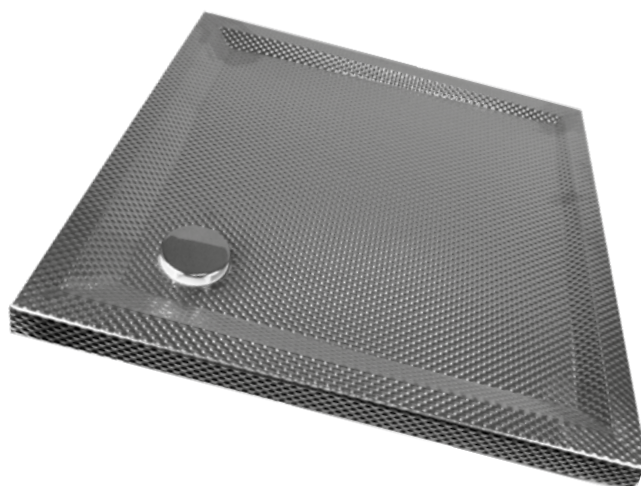

DOUCHEBAKKEN

De douchebak voor de badkamer is gemaakt van roestvrij staal AISI 304. Voor de productie ervan werd een 1,25 mm dikke geribbelde plaat gebruikt. De cirkelvormige reliëfs geven de structuur de vereiste stijfheid en hebben tegelijkertijd een anti-slip functie. De afvoer naar de riolering gebeurt via algemeen op de markt verkrijgbare badkamersifons.

TOEPASSING

- alle vertrekken voor mensen met een handicap die zich bevinden in faciliteiten zoals gezondheidscentra, ziekenhuizen, revalidatiecentra, sanatoria, enz,
- de inrichting van badkamers in woningen, sportfaciliteiten, productiebedrijven.

VOORDELEN

- gemakkelijk schoon te houden,
- mogelijkheid om sterke ontsmettingsmiddelen te gebruiken,
- antibacteriële werking van het roestvrij staal,
- comfortabele toegang tot de kamer/douchecabine in een rolstoel zonder angst voor beschadiging van de constructie en het tegenkomen van obstakels,
- eenvoudige montage,
- esthetische uitstraling.

Ref.	Afmetingen [mm]	Hoogte [mm]
00.208008.07	800 x 800	40
00.209009.07	900 x 900	40

ROESTVRIJ STALEN DOUCHEBAK