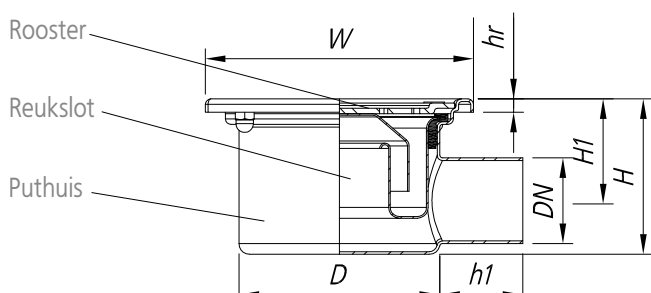

BADKAMEROPLOSSINGEN

BADKAMERAFVOERPUTTEN

BADKAMERAFVOERPUTTEN WL100/40 MET VERTICALE AFVOER

Symbool		WL100/40V1
Ref. van een complete afvoerput mat.304		00.063040.02 - *
Afmetingen [mm]	DN	40
	H	57
	H1	-
	h1	35
	D	77
	W	100x100
	hr	1,5

Het nummer van de volledige afvoerput moet worden aangevuld met het (de) overeenkomstige symbo(o)l(en) en/of het catalogusnummer van het rooster.

FIORE
REF. 02.063040.01

CERCHIO
REF. 01.063040.01

GOCCIA
REF. 03.063040.01

BADKAMERAFVOERPUTTEN

BADKAMERAFVOERPUTTEN WL100/32 MET HORIZONTALE AFVOER

Symbool		WI100/32H1
Ref. van een complete afvoerput mat.304		00.063040.02 - *
Afmetingen [mm]	DN	32
	H	58
	H1	42
	h1	30
	D	77
	W	100x100
	hr	1,5