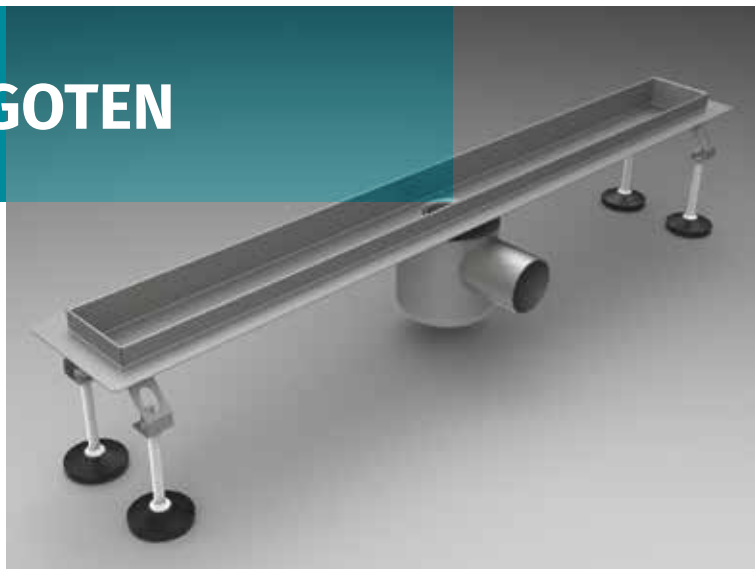

BADKAMEROPLOSSINGEN

BADKAMERAFVOERPUTTEN

BADKAMERAFVOERPUTTEN WL100/40 MET VERTICALE AFVOER

Symbool		WL100/40V1
Ref. van een complete afvoerput mat.304		00.063040.02 - *
Afmetingen [mm]	DN	40
	H	57
	H1	-
	h1	35
	D	77
	W	100x100
	hr	1,5

BADKAMERAFVOERPUTTEN

BADKAMERAFVOERPUTTEN WL100/32 MET HORIZONTALE AFVOER

Symbool		WI100/32H1
Ref. van een complete afvoerput mat.304		00.063040.02 - *
Afmetingen [mm]	DN	32
	H	58
	H1	42
	h1	30
	D	77
	W	100x100
	hr	1,5

Het nummer van de volledige afvoerput moet worden aangevuld met het (de) overeenkomstige symbool(en) en/of het catalogusnummer van het rooster.

FIORE
REF. 02.063040.01

CERCHIO
REF. 01.063040.01

GOCCIA
REF. 03.063040.01

BADKAMERAUFVOERGOTEN

GOOT MET VERLENGING ONDER TEGEL

Goot met zelfklevende flens	
Mat.	
Lengte [mm]	Ref.
700	00.067007.02
800	00.067008.02
900	00.067009.02
1000*	00.067010.02
1200*	00.067012.02

* Op bestelling