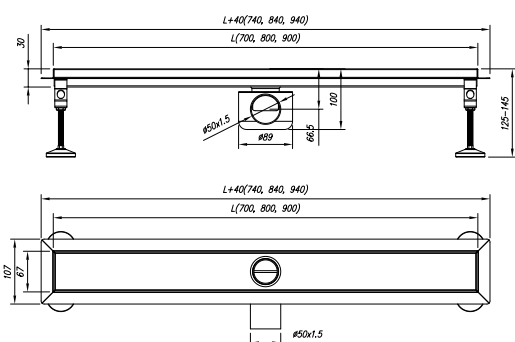

BADKAMERAUFVOERGOTEN